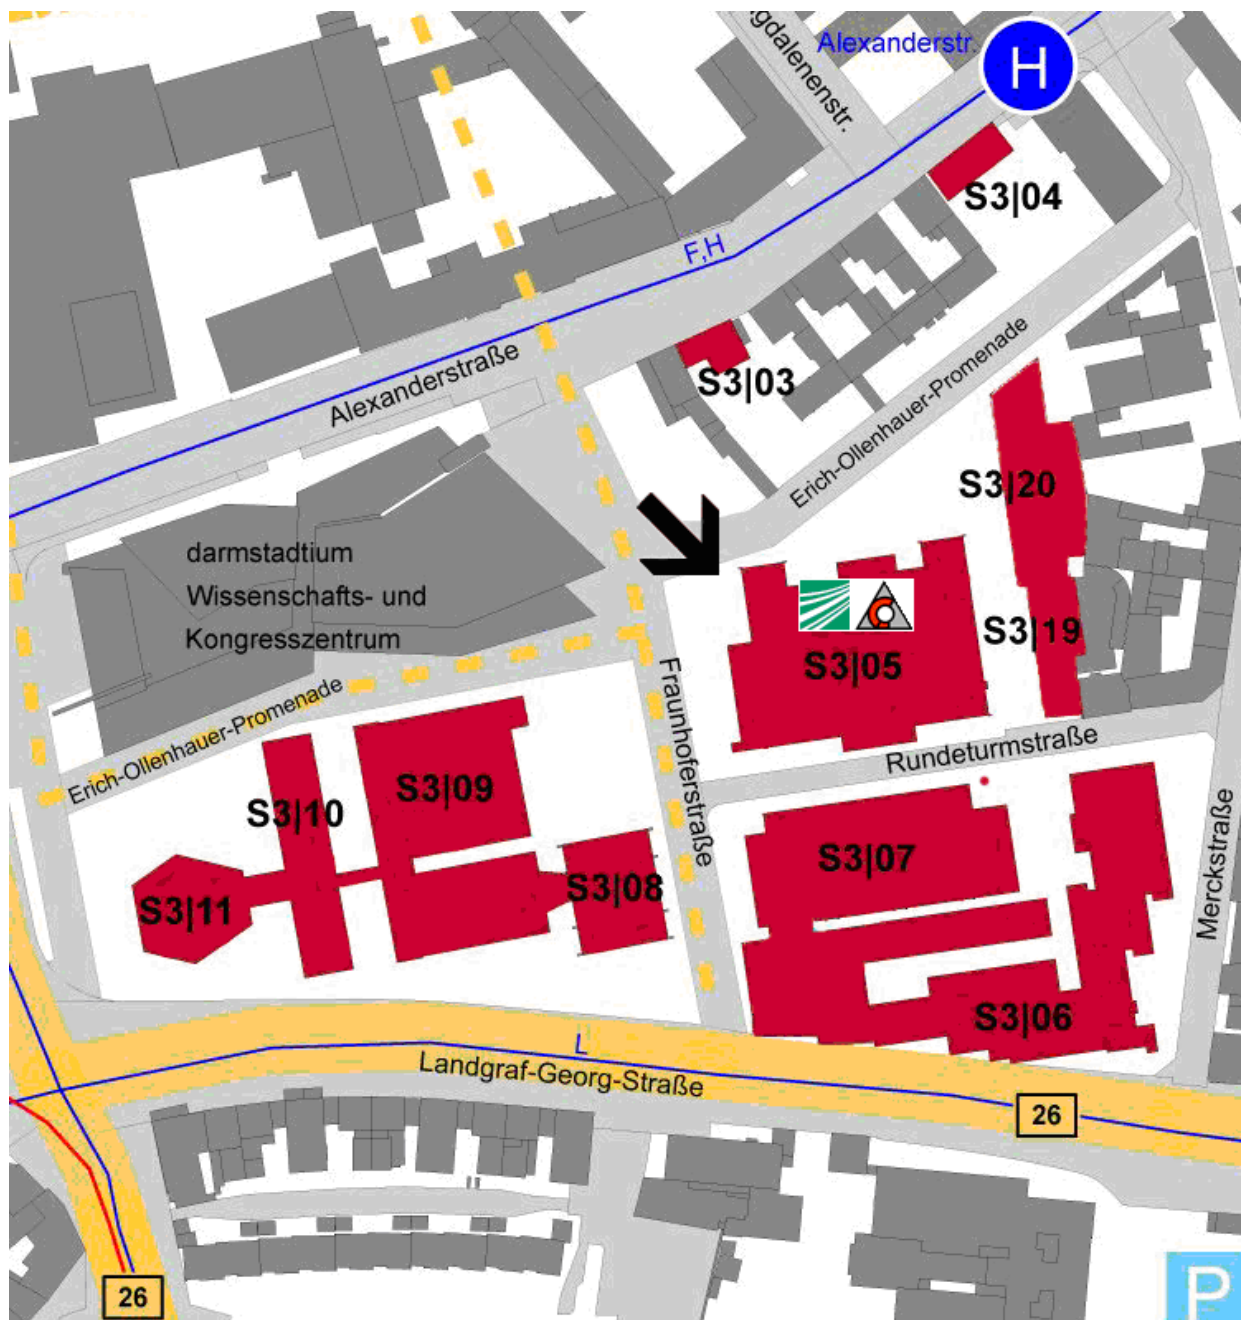

S3|05 Fraunhofer-Institut für Graphische Datenverarbeitung (IGD)

Fraunhoferstraße 5

- Fachgebiet Geometrische Modellierung und Animation
- Fachgebiet Graphisch-Interaktive Systeme (GRIS)
- Fraunhofer Institut für Graphische Datenverarbeitung IGD

So erreichen Sie uns:

- Sie können sich am Empfang im Eingangsbereich anmelden
- Sie können uns über das Telefon im 3. OG anrufen (Sekretariat, Carola Eichel: -679)

Contact:

- You can register at the reception desk in the foyer
- You can contact us by the telephone at the 3rd floor (Secretariat, Carola Eichel: -679)

Lageplan der TU Darmstadt, Abschnitt S3 / Map of the TU Darmstadt, Section S3