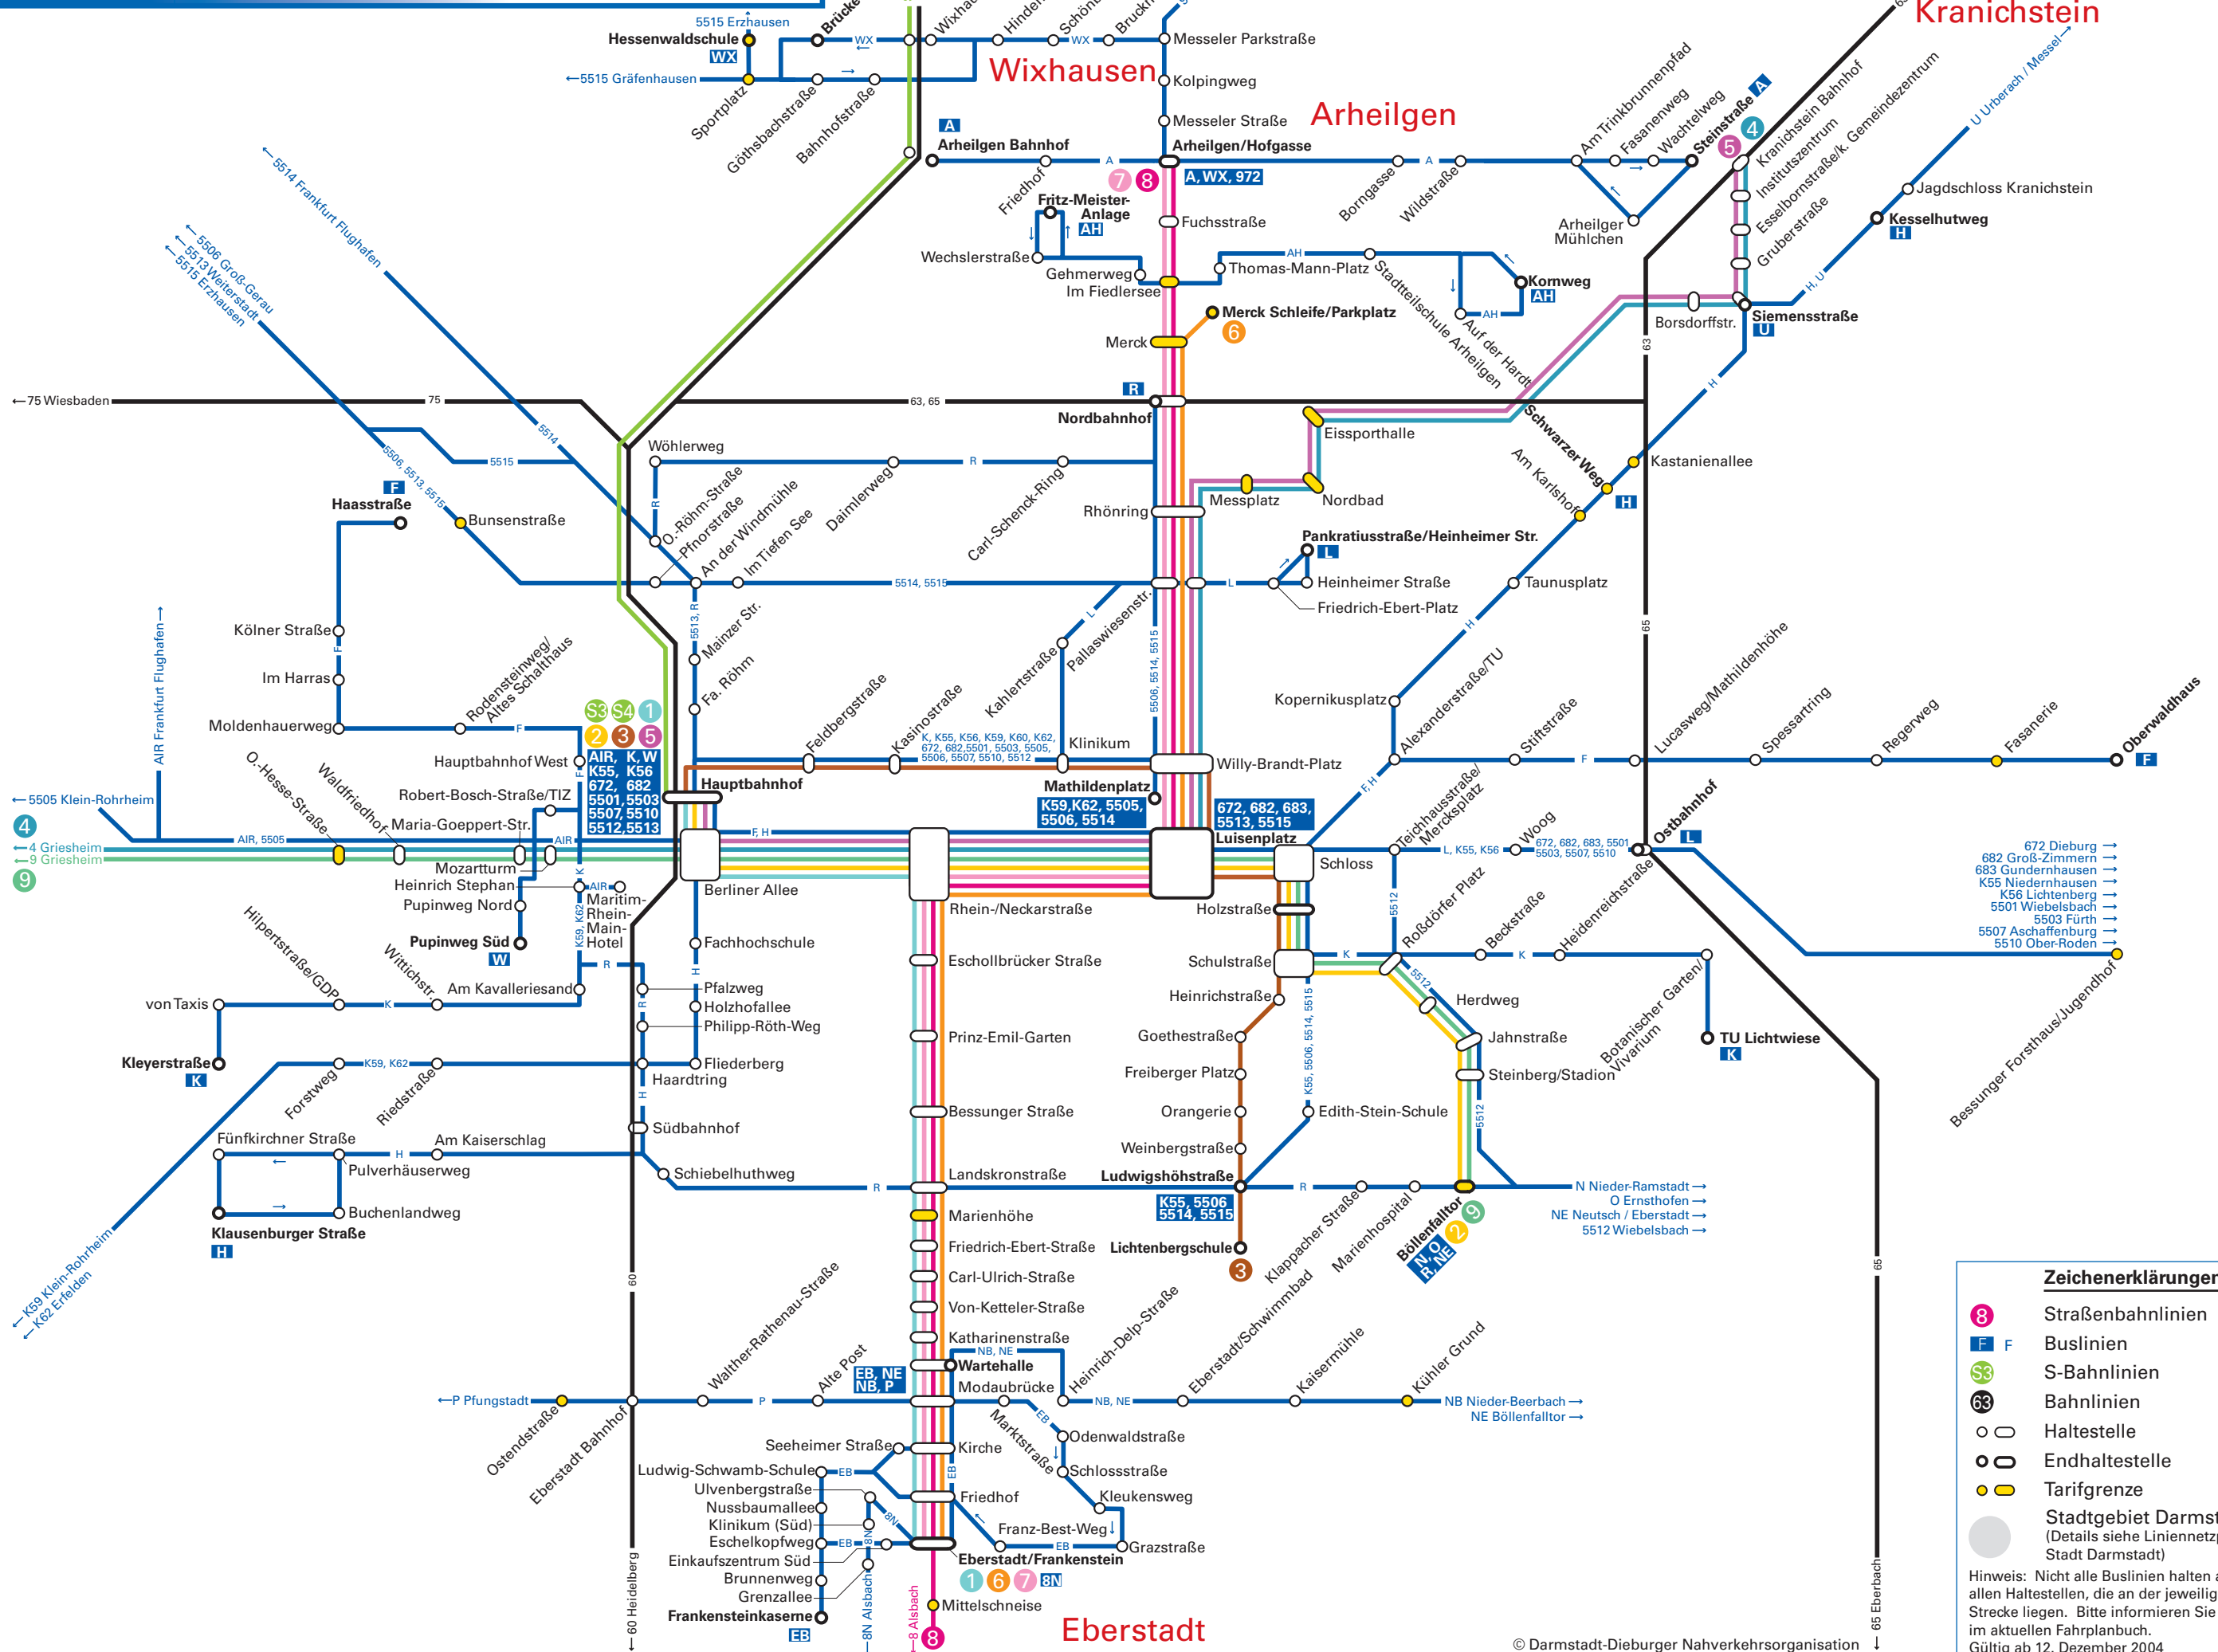

Linienetzplan Stadt Darmstadt

Kranichstein

Wixhausen

Arheilgen

Eberstadt

Zeichenerklärungen

- 8 Straßenbahnlinien
- F Buslinien
- S3 S-Bahnlinien
- 63 Bahnlinien
- Haltestelle
- Endhaltestelle
- Tarifgrenze
- Stadtgebiet Darmstadt
(Details siehe Linienetzplan Stadt Darmstadt)

Hinweis: Nicht alle Buslinien halten an allen Haltestellen, die an der jeweiligen Strecke liegen. Bitte informieren Sie sich im aktuellen Fahrplanbuch.
Gültig ab 12. Dezember 2004