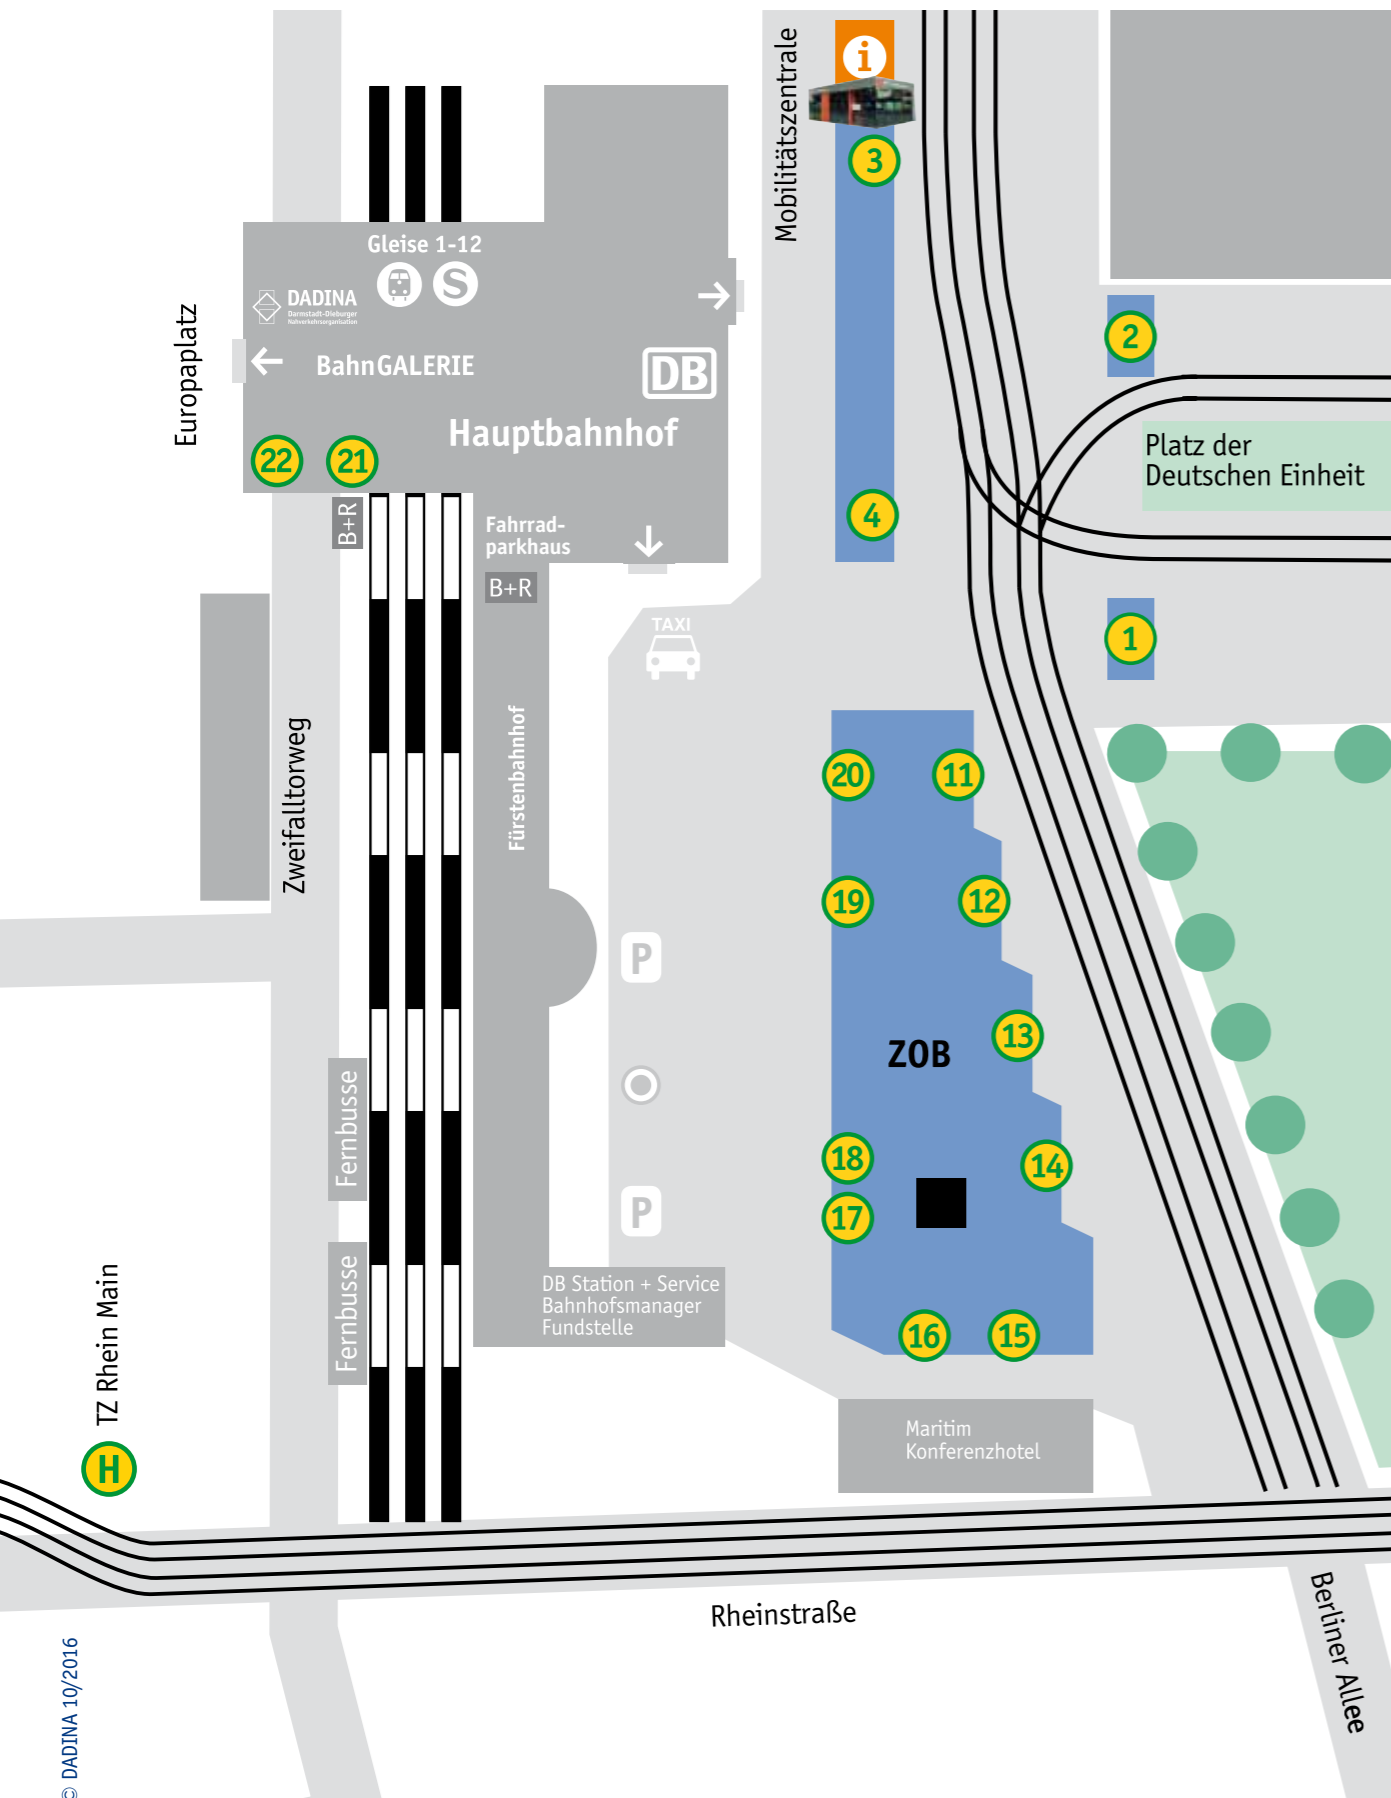

# Haltestellenbelegung Darmstadt Hauptbahnhof

**DADINA**  
Darmstadt-Dieburger  
Nahverkehrsorganisation

## Stadtlinien

- 1 — nur Ausstieg
- 2 — **Linie K** Da. TU-Lichtwiese/Mensa  
**Linie R** Da. Windmühle – Nordbahnhof
- 3 — **Linie 1** Da.-Eberstadt Frankenstein  
**Linie 2** Da. Böllenfalltor  
**Linie 3** Da. Lichtenbergschule  
**Linie 5** Da.-Kranichstein Bahnhof
- 4 — **Linie H** Da.-Kranichstein Kesselhutweg/  
Da. Alfred-Messel-Weg  
**Linie K** Da. Kleyerstraße  
**Linie R** Da. Böllenfalltor

## Hauptbahnhof Westseite

- 21 — **Linie F** Da. Haasstraße
- 22 — **Linie F** Da. Mathildenhöhe – Da. Fasanerie –  
Da.-Kranichstein Oberwaldhaus

**DADINA**  
Darmstadt-Dieburger  
Nahverkehrsorganisation